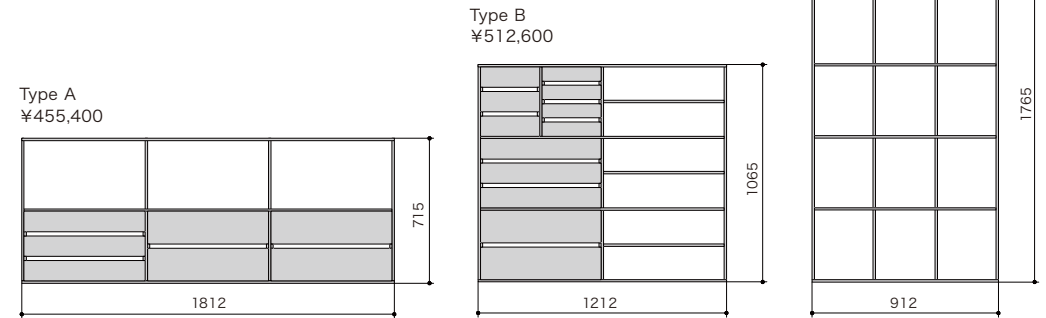

LAUAN SHELVES by order

DESIGNED BY Luft
MANUFACTURED BY inoue industries

素材 / 塗装

ラワン合板
ウォールナットワックス仕上げ*
クリアワックス仕上げ*

*自然の植物油と植物ワックスからできた、
人体、動植物に安全な仕上げ剤を使用しています。

生産国

日本

制作可能なサイズと価格の目安

基本モジュールの価格です。奥行(d)は全て350mmとなります。

高さ(h) / 幅(w)	312mm	612mm	912mm	1212mm	1512mm	1812mm	2112mm	2412mm
6段 (2115mm)	¥203,500	¥302,500	¥407,000	¥506,000	—	—	—	—
5段 (1765mm)	¥176,000	¥258,500	¥352,000	¥434,500	—	—	—	—
4段 (1415mm)	¥143,000	¥214,500	¥291,500	¥363,000	—	—	—	—
3段 (1065mm)	¥113,300	¥168,300	¥228,800	¥283,800	¥344,300	¥399,300	¥459,800	¥514,800
2段 (715mm)	¥85,800	¥124,300	¥168,300	¥206,800	¥250,800	¥289,300	¥333,300	¥371,800
1段 (365mm)	¥55,000	¥79,200	¥105,600	¥129,800	¥156,200	¥180,400	¥206,800	¥231,000

オプションパーツ

オーダーのサンプル例

お部屋のサイズに合わせてオプションを自由に組み合わせてオーダーが可能です。

オーダー方法・ご注意

- 設置場所のサイズに合わせて組み合わせをご提案いたします。まずはご相談ください。
- お打ち合わせによりサイズ・仕様の確定→見積もり→ご入金確認後→制作開始となります。
- 制作期間は約2ヶ月間です。
- オーダー家具のため、ご入金後のキャンセルはできません。
- 搬入経路、サイズの事前確認を必ず行ってください。
- 配送料金は含まれておりません。サイズに応じて別途見積もりとなります。
- 棚板を追加できるようにダボ穴があいています。

販売元: D&DEPARTMENT PROJECT d-department.com
158-0083 東京都世田谷区奥沢8-3-2
Telephone: 03-5752-0097

販売店: D&DEPARTMENT TOKYO
158-0083 東京都世田谷区奥沢8-3-2
Telephone: 03-5752-0120