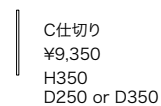

## OPTION\_B

B横  
¥9,350  
W600  
D175 or D350

B横  
¥9,350  
W300  
D175 or D350

## OPTION\_C

C仕切り  
¥9,350  
H350  
D250 or D350