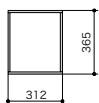

# LAUAN SHELVES by order 価格表 (税込み)

101-300  
¥55,000

101-600  
¥79,200

101-900  
¥105,600

101-1200  
¥129,800

101-1500  
¥156,200

101-1800  
¥180,400

101-2100  
¥206,800

101-2400  
¥231,000

102-300  
¥85,800

102-600  
¥124,300

102-900  
¥168,300

102-1200  
¥206,800

102-1500  
¥250,800

102-1800  
¥289,300

102-2100  
¥333,300

102-2400  
¥371,800

103-300  
¥113,300

103-600  
¥168,300

103-900  
¥228,800

103-1200  
¥283,800

103-1500  
¥344,300

103-1800  
¥399,300

103-2100  
¥459,800