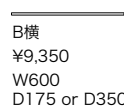

105-1200  
¥434,500

106-300  
¥203,500

106-600  
¥302,500

106-900  
¥407,000

106-1200  
¥506,000

## OPTION\_A

A300-01  
¥51,700

A300-02  
¥62,700

A600-01  
¥51,700

A600-02  
¥62,700

## OPTION\_B

B横  
¥9,350  
W600  
D175 or D350

B横  
¥9,350  
W300  
D175 or D350