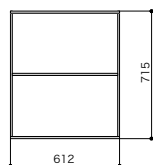

# LAUAN SHELVES by order 価格表 (税込み)

101-300  
¥55,000

101-600  
¥79,200

101-900  
¥105,600

101-1200  
¥129,800

101-1500  
¥156,200

101-1800  
¥180,400

101-2100  
¥206,800

101-2400  
¥231,000

102-300  
¥85,800

102-600  
¥124,300

102-900  
¥168,300

102-1200  
¥206,800

102-1500  
¥250,800

102-1800  
¥289,300

102-2100  
¥333,300