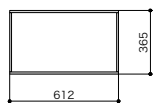

# LAUAN SHELVES by order 価格表 (税込み)

101-300  
¥55,000

101-600  
¥79,200

101-900  
¥105,600

101-1200  
¥129,800

101-1500  
¥156,200

101-1800  
¥180,400

101-2100  
¥206,800

101-2400  
¥231,000

102-300  
¥85,800

102-600  
¥124,300

102-900  
¥168,300

102-1200  
¥206,800

102-1500  
¥250,800

102-1800  
¥289,300

102-2100  
¥333,300

102-2400  
¥371,800

103-300  
¥113,300

103-600  
¥168,300

103-900  
¥228,800

103-1200  
¥283,800

103-1500  
¥344,300

103-1800  
¥399,300

103-2100  
¥459,800