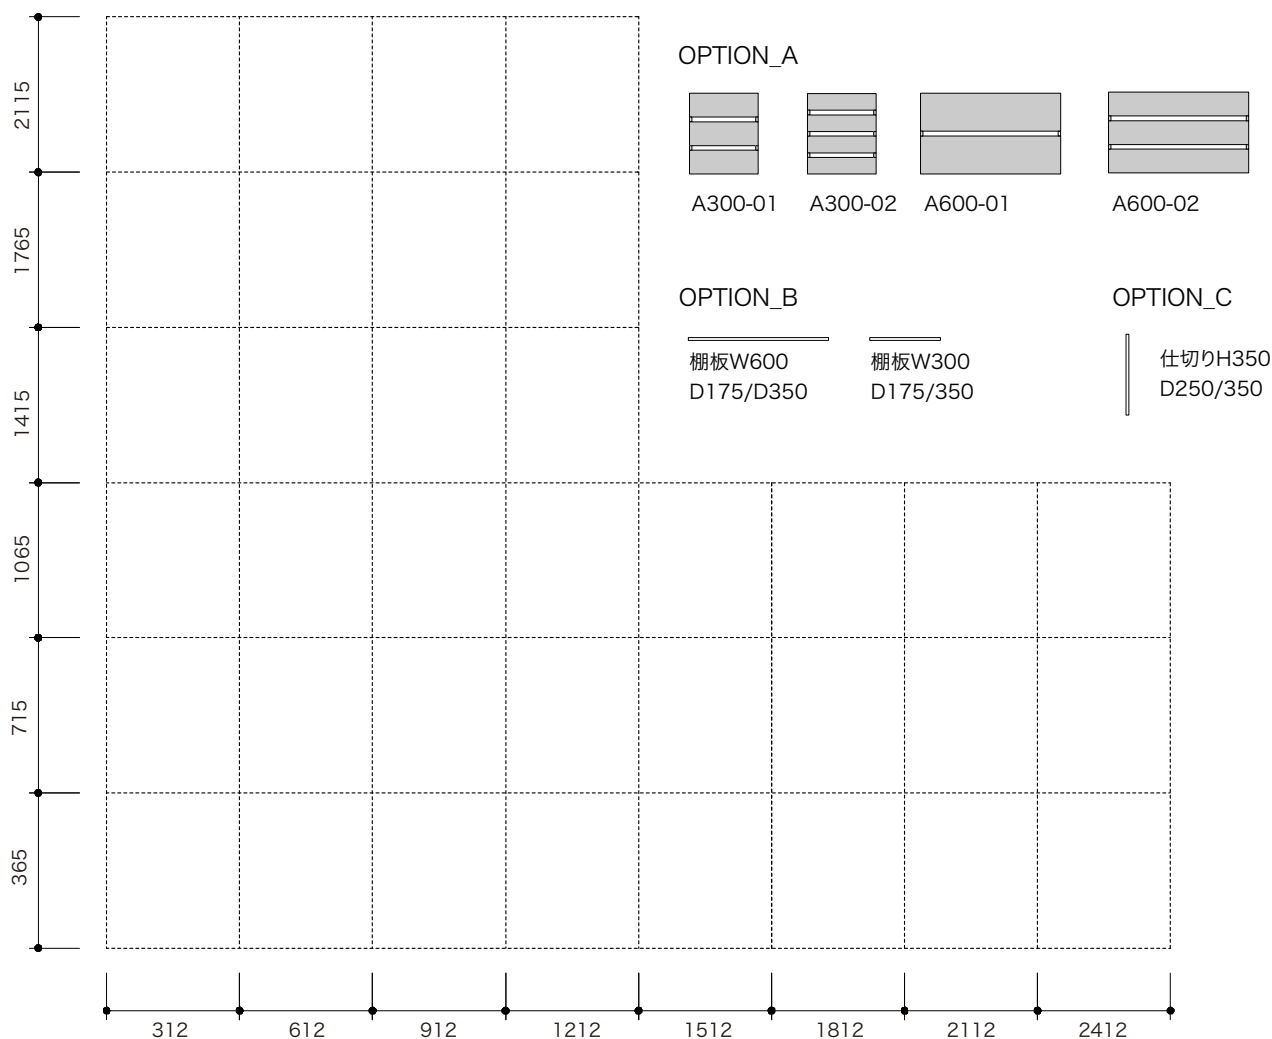

LAUAN SHELVES by order オーダーシート

モジュールタイプ	W	H		¥	
Option A	W300	01		¥47,000	¥
		02		¥57,000	¥
	W600	01		¥47,000	¥
		02		¥57,000	¥
Option B	棚板W300	D175 枚 / D350 枚	¥8,500		¥
	棚板W600	D175 枚 / D350 枚	¥8,500		¥
Option C	仕切り	D250 枚 / D350 枚	¥8,500		¥